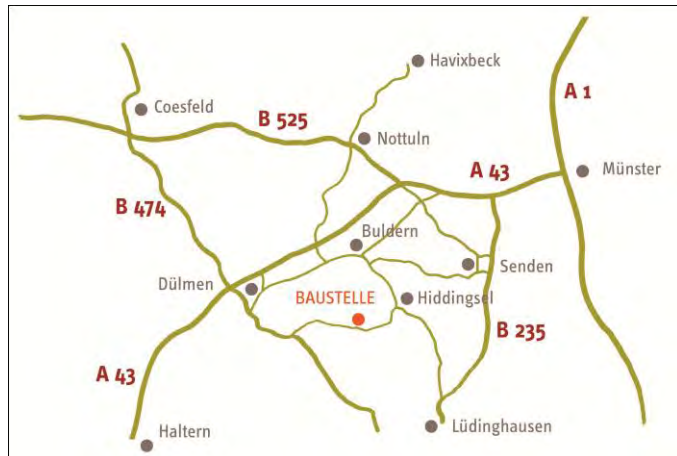

# Wegbeschreibung zur BAUSTELLE

BAUSTELLE – Jugendbildungsstätte der PSG Münster  
Daldrup 94  
48249 Dülmen  
Telefon: 02590/40 14  
Gäste des Hauses sind erreichbar unter: 02590/1200  
[www.psg-Baustelle.de](http://www.psg-Baustelle.de)

### Aus Richtung Haltern, Borken, Coesfeld

Ab Dülmen die B 474 in Richtung Lüdinghausen, Castrop-Rauxel (Achtung neue Straßenführung - rechts halten). Nach dem Ortsausgangsschild am Kreisverkehr die dritte Ausfahrt Richtung Hiddingsel. Dem Straßenverlauf für ca. 5 km folgen. Dann liegt die Jugendbildungsstätte auf der linken Seite (Hinweisschild).

### Aus Richtung Münster

Die L 551 von Münster in Richtung Dülmen fahren. Kurz vor dem Ortseingang Buldern links dem Hinweisschild nach Hiddingsel folgen (ca. 4 km). In Hiddingsel an der Kirche rechts Richtung Dülmen abbiegen ( Daldruper Str.). Dem Straßenverlauf folgen und ca. 2,5 km nach dem Ortsausgangsschild liegt die Jugendbildungsstätte auf der rechten Seite (Hinweisschild).

### Über die A 43

Abfahrt Dülmen-Nord, Buldern. Nach dem Verlassen der Autobahn folgen Sie bitte der neuen B 474 N Richtung Olfen / Lüdinghausen / Industriegebiet Dernekamp. An der dritten Ampel (Achtung die zweite Ampel ist nicht immer an) fahren Sie links Richtung Hiddingsel. Nach ca. 3 km liegt die "Baustelle" auf der linken Seite (Hinweisschild).